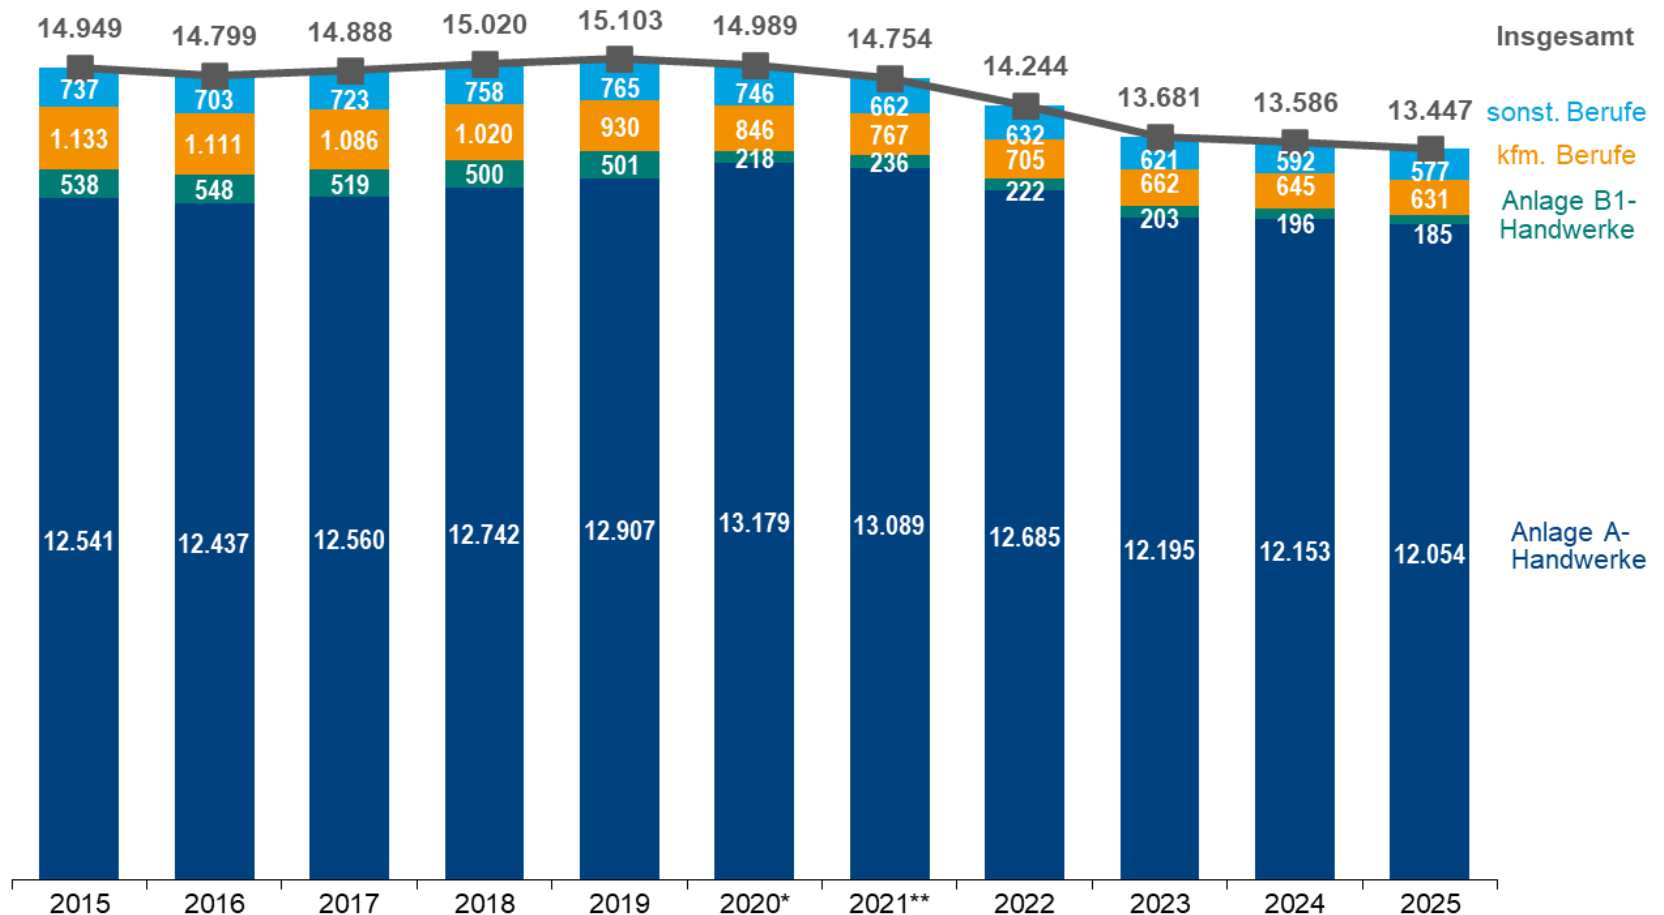

Lehrlinge nach Anlagen der Handwerksordnung

*) 2020 Novellierung der HwO - Wechsel 12 B1-Berufe zu Anlage A, Wechsel 2 B2-Berufe zu Anlage B1

***) 2021 Novellierung der HwO - Wechsel "Kosmetiker/in" von Anlage B2 zu B1